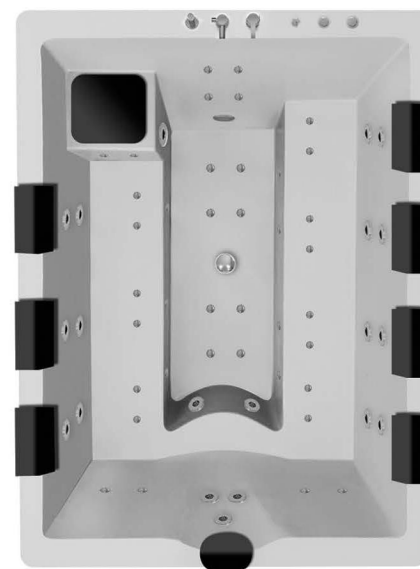

Rhyton

Jacuzzi Bathtub Faucets

**REINFOECED
FOOT WALL**
کف و بدنه
تقویت شده

**USE BY 8
PEOPEL**
هشت نفره

REFINERY
قابلیت نصب
تصفیه خانه

WATERPROOF
بدنه ترمو فتلاند

OUTDOOR
قابلیت نصب
در فضای باز

**REINFOECED
FOOT WALL**
تقویت شده
کف و بدنه

**USE BY 8
PEOPEL**
هشت نفره

REFINERY
قابلیت نصب
تصفیه خانه

WATERPROOF
بدنه ترمو فنلاند

OUTDOOR
قابلیت نصب
در فضای باز

اوشن

Model:

OCEAN

Code: LRJ40
OUTDOOR

Scaling:

Width 270 cm
length 210 cm
Height 110 cm

Thermowood

اوشن

Model:

OCEAN

Code: LRJ40

OUTDOOR

Scaling:

Width 270 cm
length 210 cm
Height 110 cm

Thermowood

REINFOCED
FOOT WALL
تقویت شده
کف و بدنه

USE BY 8
PEOPLE
هشت نفره

REFINERY
قابلیت نصب
تصفیه خانه

WATERPROOF
بدنه ترمو فنلاند

OUTDOOR
قابلیت نصب
در فضای باز