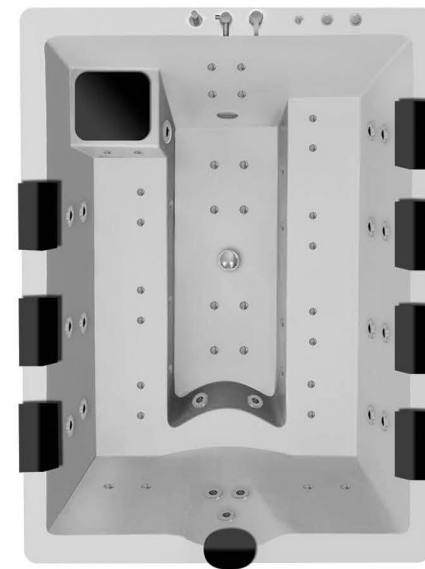

Rhyton

Jacuzzi Bathtub Faucets

**REINFOECED
FOOT WALL**
کف و بدنه
تقویت شده

**USE BY 8
PEOPEL**
هشت نفره

REFINERY
قابلیت نصب
تصفیه خانه

WATERPROOF
بدنه ترمو فتلاند

OUTDOOR
قابلیت نصب
در فضای باز

**REINFOECED
FOOT WALL**
تقویت شده
کف و بدنه

Scaling:

Width 270 cm
length 210 cm
Height 110 cm

Thermowood

REINFOCED
FOOT WALL
تقویت شده
کف و بدنه

USE BY 8
PEOPLE
هشت نفره

REFINERY
قابلیت نصب
تصفیه خانه

WATERPROOF
بدنه ترمو فنلاند

OUTDOOR
قابلیت نصب
در فضای باز