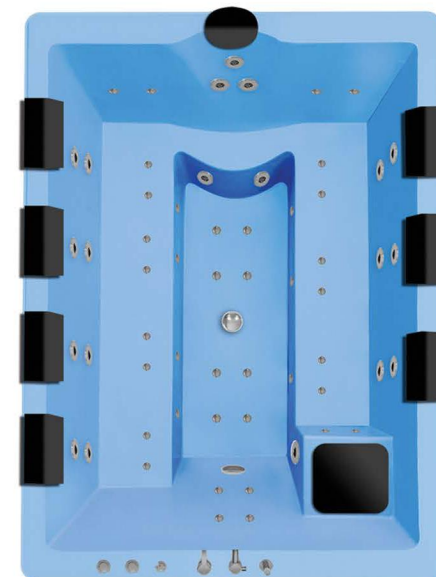

Rhyton

Jacuzzi Bathtub Faucets

**REINFOECED
FOOT WALL**
کف و بدنه
تقویت شده

**USE BY 8
PEOPEL**
هشت نفره

REFINERY
قابلیت نصب
تصفیه خانه

WATERPROOF
بدنه ترمو فتلاند

OUTDOOR
قابلیت نصب
در فضای باز

**REINFOECED
FOOT WALL**
تقویت شده
کف و بدنه

**USE BY 8
PEOPEL**
هشت نفره

REFINERY
قابلیت نصب
تصفیه خانه

WATERPROOF
بدنه ترمو فنلاند

OUTDOOR
قابلیت نصب
در فضای باز

اوشن

Model:

OCEAN

Code: LRJ40
OUTDOOR

Scaling:

Width 270 cm
length 210 cm
Height 110 cm

Thermowood

اوشن

Model:

OCEAN

Code: LRJ40

OUTDOOR

Scaling:

Width 270 cm
length 210 cm
Height 110 cm

Thermowood

REINFOCED
FOOT WALL
تقویت شده
کف و بدنه

USE BY 8
PEOPLE
هشت نفره

REFINERY
قابلیت نصب
تصفیه خانه

WATERPROOF
بدنه ترمو فنلاند

OUTDOOR
قابلیت نصب
در فضای باز