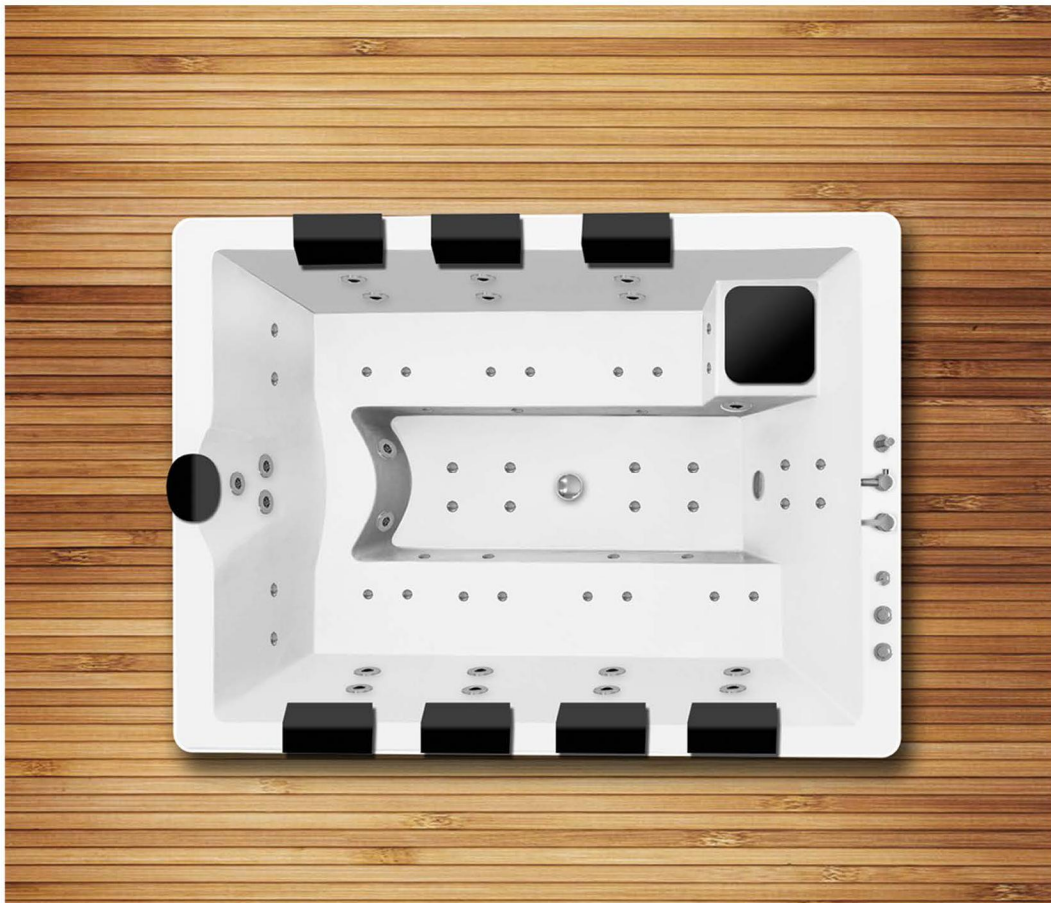

Rhyton

Jacuzzi Bathtub Faucets

**REINFOECED
FOOT WALL**
کف و بدنه
تقویت شده

**USE BY 8
PEOPEL**
هشت نفره

REFINERY
قابلیت نصب
تصفیه خانه

WATERPROOF
بدنه ترمو فتلاند

OUTDOOR
قابلیت نصب
در فضای باز

**REINFOECED
FOOT WALL**
تقویت شده
کف و بدنه

Scaling:

Width 270 cm
length 210 cm
Height 110 cm

Thermowood

اوشن

Model:

OCEAN

Code: LRJ40

OUTDOOR

Scaling:

Width 270 cm
length 210 cm
Height 110 cm

Thermowood

REINFOCED
FOOT WALL
تقویت شده
کف و بدنه

USE BY 8
PEOPLE
هشت نفره

REFINERY
قابلیت نصب
تصفیه خانه

WATERPROOF
بدنه ترمو فنلاند

OUTDOOR
قابلیت نصب
در فضای باز

BATHTUB

Drowning in your dreams

JACUZZI

RHYTON
JACUZZI
FAUCETS

Drowning in your dreams

JACUZZI

JACUZZI
FAUCETS

RHYTON