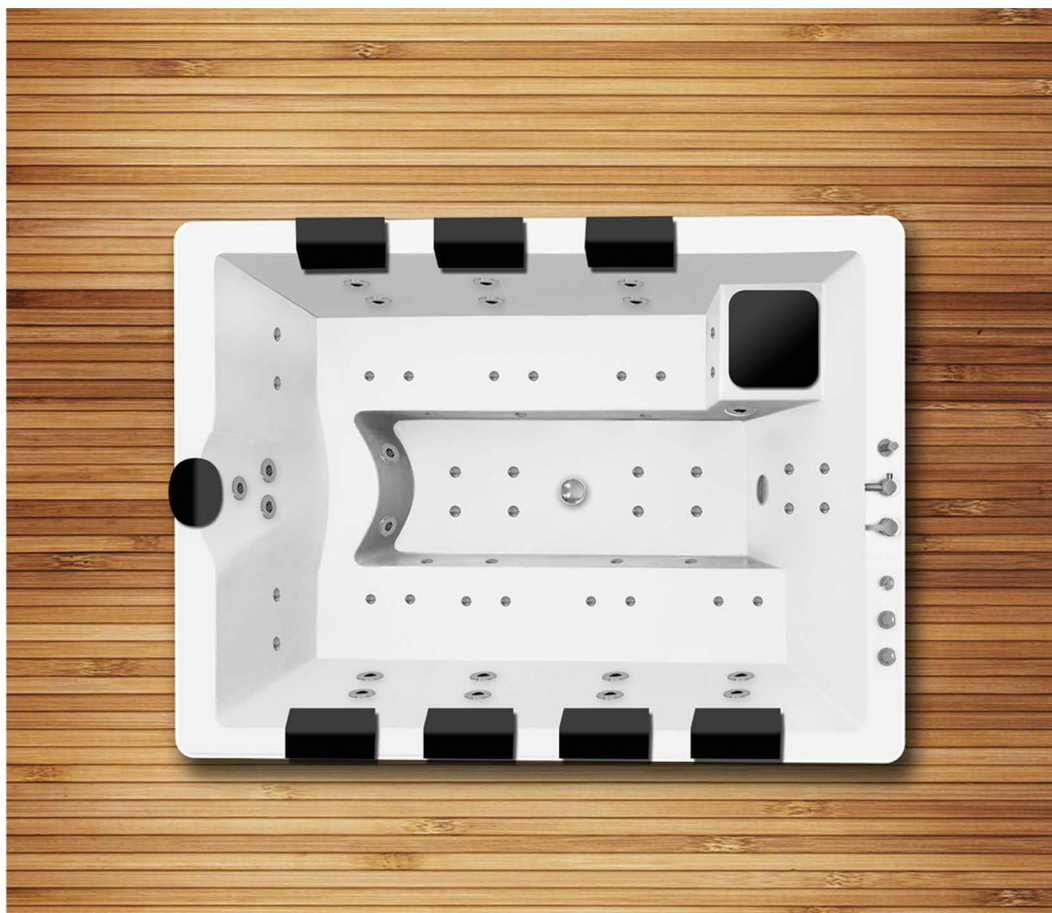

Rhyton

Jacuzzi Bathtub Faucets

**REINFOECED
FOOT WALL**
کف و بدنه
تقویت شده

**USE BY 8
PEOPEL**
هشت نفره

REFINERY
قابلیت نصب
تصفیه خانه

WATERPROOF
بدنه ترمو فتلاند

OUTDOOR
قابلیت نصب
در فضای باز

**REINFOECED
FOOT WALL**
تقویت شده
کف و بدنه

**USE BY 8
PEOPEL**
هشت نفره

REFINERY
قابلیت نصب
تصفیه خانه

WATERPROOF
بدنه ترمو فنلاند

OUTDOOR
قابلیت نصب
در فضای باز

اوشن

Model:

OCEAN

Code: LRJ40
OUTDOOR

Scaling:

Width 270 cm
length 210 cm
Height 110 cm

Thermowood

اوشن

Model:

OCEAN

Code: LRJ40

OUTDOOR

Scaling:

Width 270 cm
length 210 cm
Height 110 cm

Thermowood

REINFOCED
FOOT WALL
تقویت شده
کف و بدنه

USE BY 8
PEOPLE
هشت نفره

REFINERY
قابلیت نصب
تصفیه خانه

WATERPROOF
بدنه ترمو فنلاند

OUTDOOR
قابلیت نصب
در فضای باز